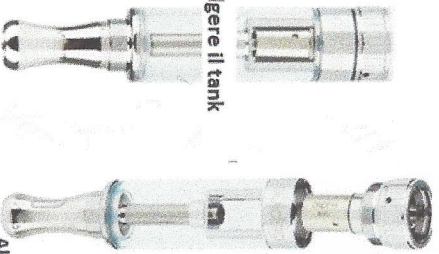

Capovolgere il tank

facendolo scorrere sulla
parete dell' atomizzatore
Clearomizer
Bottom coil
Aspire
Kangertech