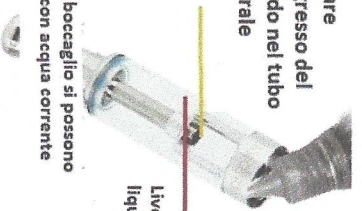

Livello massimo del  
liquido

Tank e bocceglio si possono  
lavare con acqua corrente

Serrare al meglio la base

Al primo utilizzo ed ogni qual volta si sostituisce la coil  
attendere circa 10 minuti prima di svapare.

18+ SGS CE

Svitare la base  
Svitare dalla batteria

Capovolgere il tank

facendolo scorrere sulla  
parete dell' atomizzatore  
**Clearomizer**  
**Bottom coil**  
**Aspire**  
**Kangertech**

Evitare  
l' ingresso del  
liquido nel tubo  
centrale