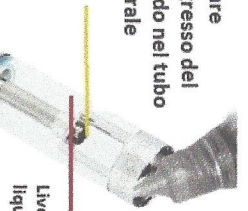

Evitare
l' ingresso del
liquido nel tubo
centrale

Livello massimo del
liquido

Tank e bocceglio si possono
lavare con acqua corrente

Serrare al meglio la base

Al primo utilizzo ed ogni qual volta si sostituisce la coil
attendere circa 10 minuti prima di svapare.

18+ SGS CE