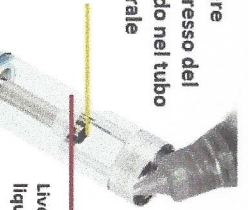

Livello massimo del  
liquido

Tank e bocceglio si possono  
lavare con acqua corrente

Serrare al meglio la base

Al primo utilizzo ed ogni qual volta si sostituisce la coil  
attendere circa 10 minuti prima di svapare.

18+ SGS CE

Svitare la base  
Svitare dalla batteria

Capovolgere il tank

facendolo scorrere sulla  
parete dell' atomizzatore  
**Clearomizer**  
**Bottom coil**  
**Aspire**  
**Kangertech**

Evitare  
l' ingresso del  
liquido nel tubo  
centrale