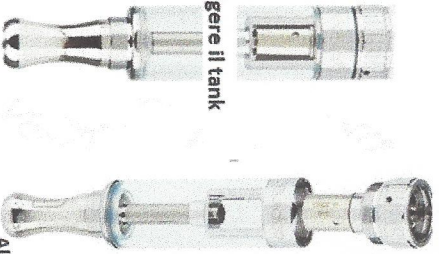

Livello massimo del  
liquido

Tank e bocceglio si possono  
lavare con acqua corrente

Serrare al meglio la base

Al primo utilizzo ed ogni qual volta si sostituisce la coil  
attendere circa 10 minuti prima di svapare.

18+ SGS CE

Svitare la base  
Svitare dalla batteria

Capovolgere il tank

facendolo scorrere sulla  
parete dell' atomizzatore  
**Clearomizer**  
**Bottom coil**  
**Aspire**  
**Kangertech**

Evitare  
l' ingresso del  
liquido nel tubo  
centrale