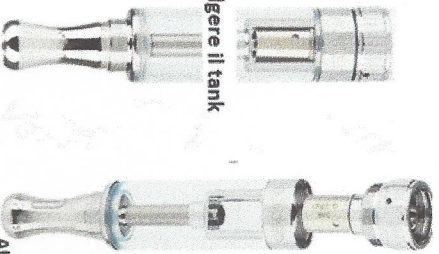

Capovolgere il tank

facendolo scorrere sulla
parete dell' atomizzatore
Clearomizer
Bottom coil
Aspire
Kangertech