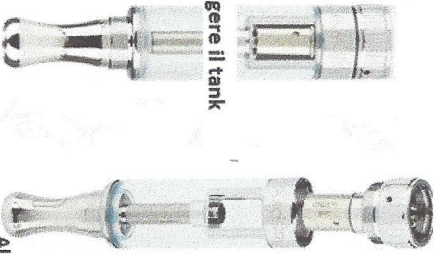

Svitare la base  
Svitare dalla batteria

Capovolgere il tank

facendolo scorrere sulla  
parete dell' atomizzatore  
**Clearomizer**  
**Bottom coil**  
**Aspire**  
**Kangertech**

Evitare  
l' ingresso del  
liquido nel tubo  
centrale

Livello massimo del  
liquido

Tank e bocceglio si possono  
lavare con acqua corrente

Serrare al meglio la base

Al primo utilizzo ed ogni qual volta si sostituisce la coil  
attendere circa 10 minuti prima di svapare.

18+ SGS CE

Svitare la base  
Svitare dalla batteria

Capovolgere il tank

facendolo scorrere sulla  
parete dell' atomizzatore  
**Clearomizer**  
**Bottom coil**  
**Aspire**  
**Kangertech**

Evitare  
l' ingresso del  
liquido nel tubo  
centrale