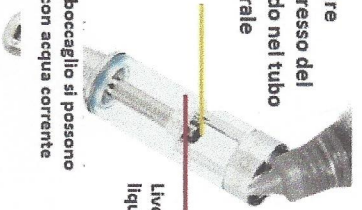

Svitare la base  
Svitare dalla batteria

Capovolgere il tank

facendolo scorrere sulla  
parete dell' atomizzatore  
**Clearomizer**  
**Bottom coil**  
**Aspire**  
**Kangertech**

Evitare  
l' ingresso del  
liquido nel tubo  
centrale

Livello massimo del  
liquido

Tank e bocceglio si possono  
lavare con acqua corrente

Serrare al meglio la base

Al primo utilizzo ed ogni qual volta si sostituisce la coil  
attendere circa 10 minuti prima di svapare.